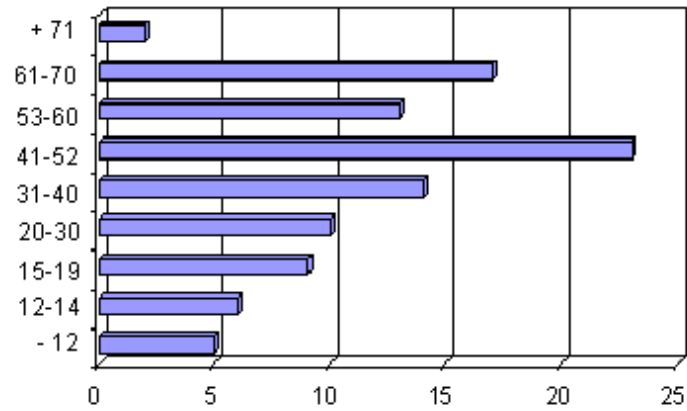

Estadísticas del proyecto Rutas y Andares para descubrir en familia. Verano 2011

Acompañan en el recorrido:

Nivel de escolaridad

Municipio

Participación anterior del público en el proyecto: