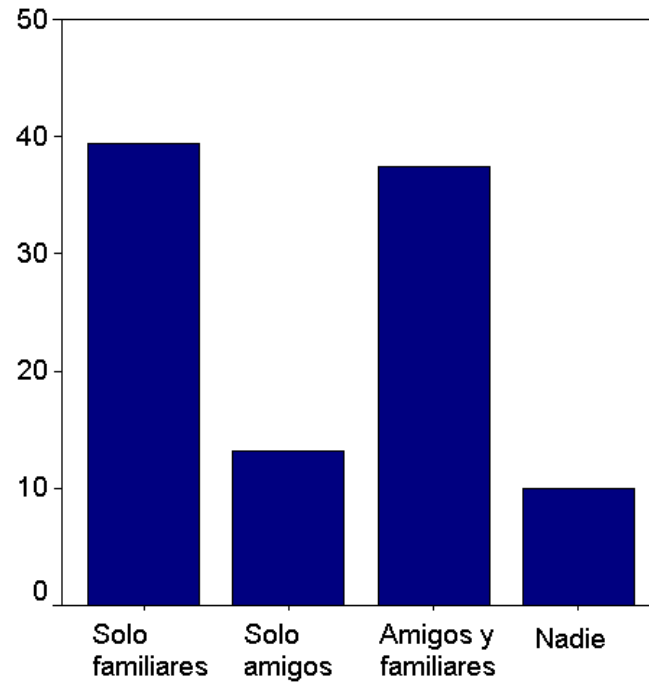

Estadísticas del proyecto Rutas y Andares para descubrir en familia. Verano 2011

Acompañan en el recorrido:

Nivel de escolaridad

Municipio

Participación anterior del público en el proyecto: