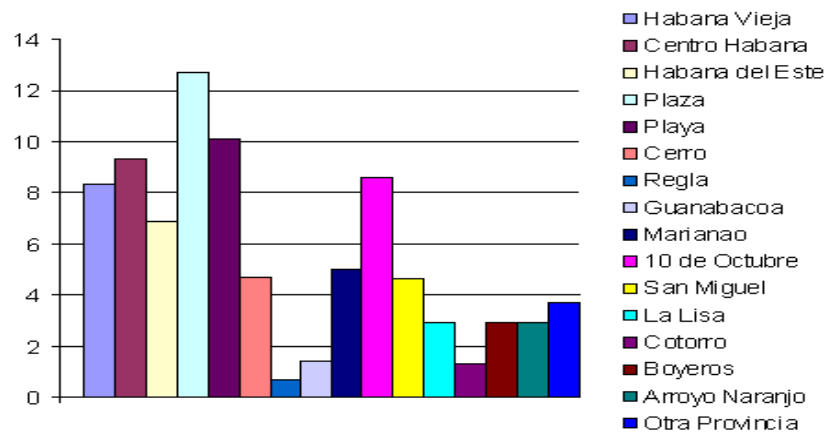

Estadísticas del proyecto Rutas y Andares para descubrir en familia. Verano 2011

Acompañan en el recorrido:

Nivel de escolaridad

Municipio

Participación anterior del público en el proyecto: