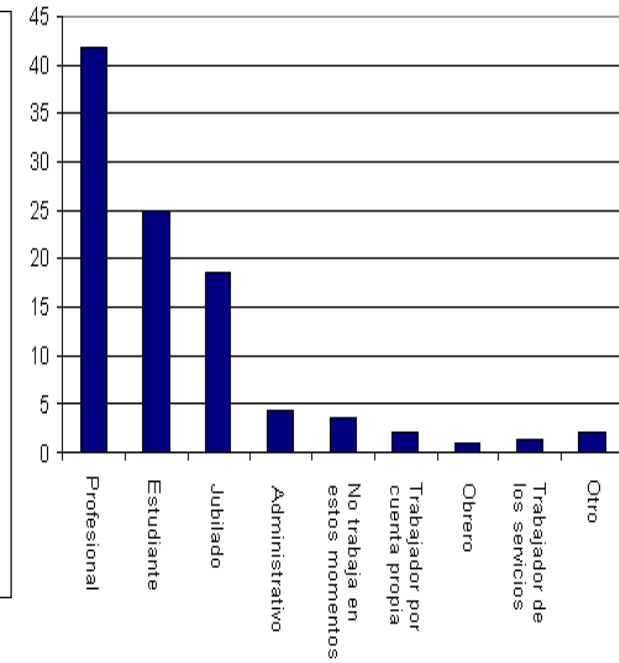

Estadísticas del proyecto Rutas y Andares para descubrir en familia. Verano 2011

Acompañan en el recorrido:

Nivel de escolaridad

Municipio

Participación anterior del público en el proyecto: