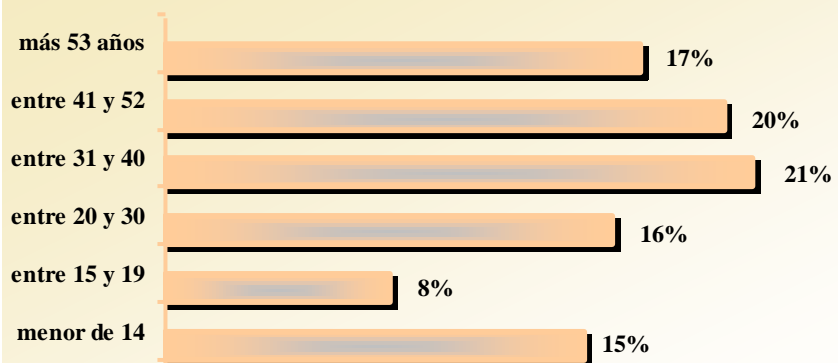

Estadísticas del proyecto Rutas y Andares para descubrir en familia. Verano 2006

Total de visitantes a Rutas y Andares por año (por miles de visitantes)

Visitantes a las Rutas y a los Andares por año

Distribución por edad visitantes Rutas y Andares (%)

*Comparación de visitantes por grupo de edades
2005 - 2006*

Nivel de escolaridad

Visitantes que asistieron a la pasada edición de Rutas y Andares

El público asiste acompañado por....